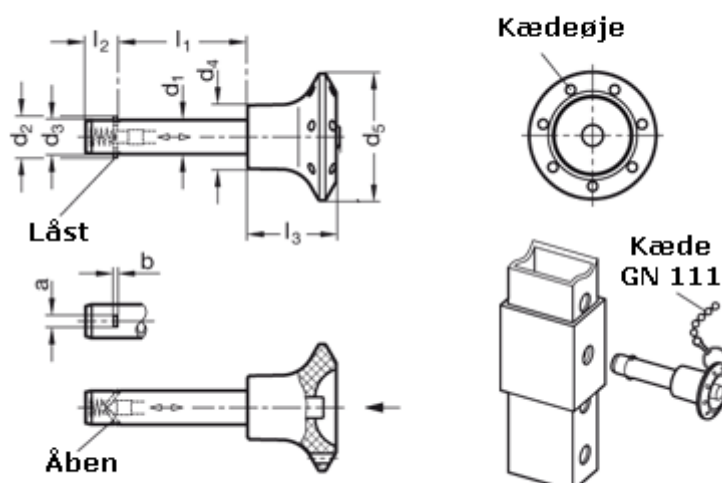

Varenummer: 201092660
Beskrivelse: E+G rustfast låsepal
GN 114.3-10-30

Mål

a = 3,3	l2 = 9,8
b = 1	l3 = 26
d1 = 10	Spændekraft (kN) = 40
d2 = 12,8	
d3 = 9,9	
d4 = 18	
d5 = 34	
l1 = 30	